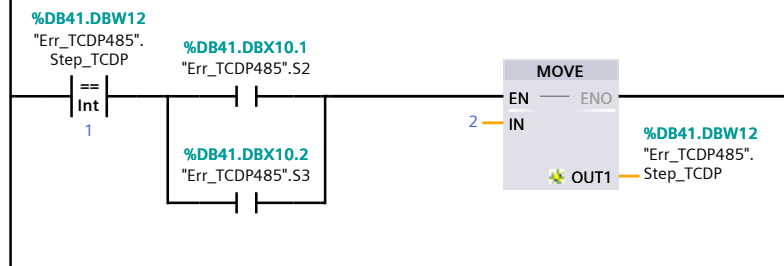

23B-HZ01 / 23B_HZ01CPU [CPU 1215C DC/DC/DC] / 程序块

TCDP485DRV [FC9]

TCDP485DRV 属性

常规

名称	TCDP485DRV	编号	9	类型	FC
语言	LAD	编号	自动		

信息

标题		作者		注释	
系列		版本	0.1	用户自定义 ID	

TCDP485DRV

名称	数据类型	偏移量	默认值	注释
Input				
Output				
InOut				
Temp				
Constant				
▼ Return				
TCDP485DRV	Void			

网络 1 : 初始化

网络 2 : 初始化错误嘛读取

网络 3 :

网络 4 : 读分子泵数据

网络 5 :

网络 6 :

网络 7 :

网络 8 :

网络 9 :