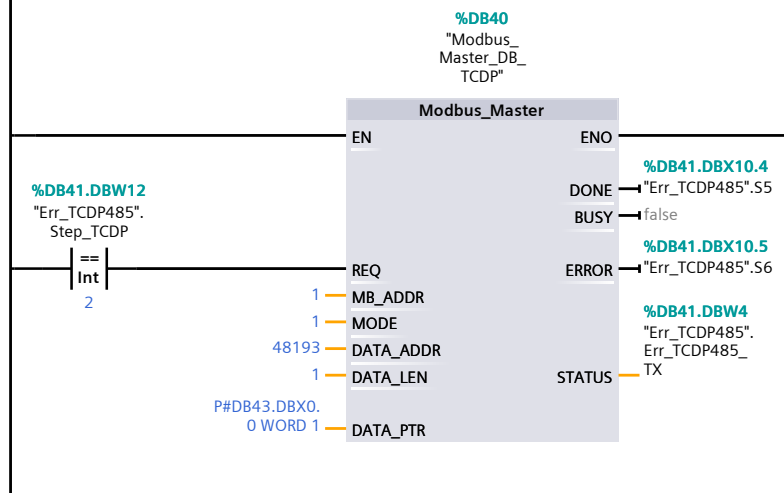

23B-HZ01 / 23B_HZ01CPU [CPU 1215C DC/DC/DC] / 程序块

TCDP485DRV [FC9]

TCDP485DRV 属性

常规

名称	TCDP485DRV	编号	9	类型	FC
语言	LAD	编号	自动		

信息

标题		作者		注释	
系列		版本	0.1	用户自定义 ID	

TCDP485DRV

名称	数据类型	偏移量	默认值	注释
Input				
Output				
InOut				
Temp				
Constant				
▼ Return				
TCDP485DRV	Void			

网络 1 : 初始化

网络 2 : 初始化错误嘛读取

网络 3 :

网络 4 : 读分子泵数据

网络 5 :

网络 6 :

网络 7 :

网络 8 :

网络 9 :