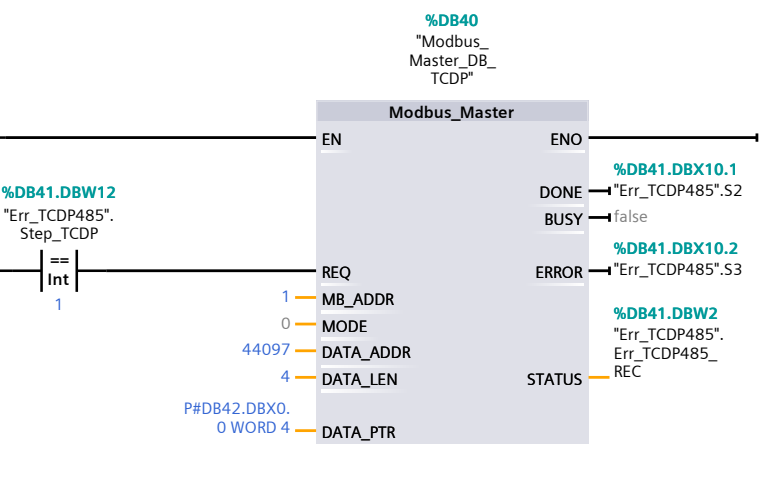

23B-HZ01 / 23B_HZ01CPU [CPU 1215C DC/DC/DC] / 程序块

TCDP485DRV [FC9]

TCDP485DRV 属性

常规

名称	TCDP485DRV	编号	9	类型	FC
语言	LAD	编号	自动		

信息

标题		作者		注释	
系列		版本	0.1	用户自定义 ID	

TCDP485DRV

名称	数据类型	偏移量	默认值	注释
Input				
Output				
InOut				
Temp				
Constant				
▼ Return				
TCDP485DRV	Void			

网络 1 : 初始化

网络 2 : 初始化错误嘛读取

网络 3 :

网络 4 : 读分子泵数据

网络 5 :

网络 6 :

网络 7 :

网络 8 :

网络 9 :