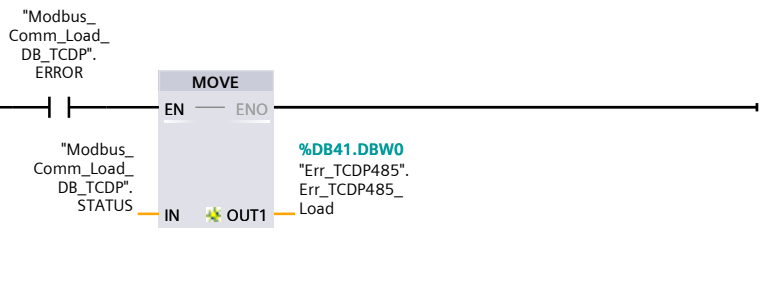

23B-HZ01 / 23B_HZ01CPU [CPU 1215C DC/DC/DC] / 程序块

TCDP485DRV [FC9]

TCDP485DRV 属性

常规

名称	TCDP485DRV	编号	9	类型	FC
语言	LAD	编号	自动		

信息

标题		作者		注释	
系列		版本	0.1	用户自定义 ID	

TCDP485DRV

名称	数据类型	偏移量	默认值	注释
Input				
Output				
InOut				
Temp				
Constant				
▼ Return				
TCDP485DRV	Void			

网络 1 : 初始化

网络 2 : 初始化错误嘛读取

网络 3 :

网络 4 : 读分子泵数据

网络 5 :

网络 6 :

网络 7 :