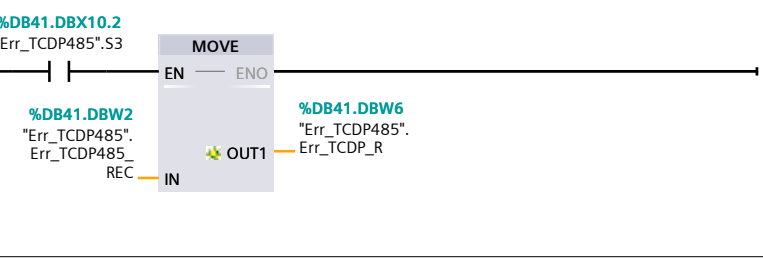

名称	数据类型	偏移量	默认值	注释
Input				
Output				
InOut				
Temp				
Constant				
▼ Return				
TCDP485DRV	Void			

网络 1 : 初始化

网络 2 : 初始化错误嘛读取

网络 3 :

网络 4 : 读分子泵数据

网络 5 :

网络 6 :

网络 7 :